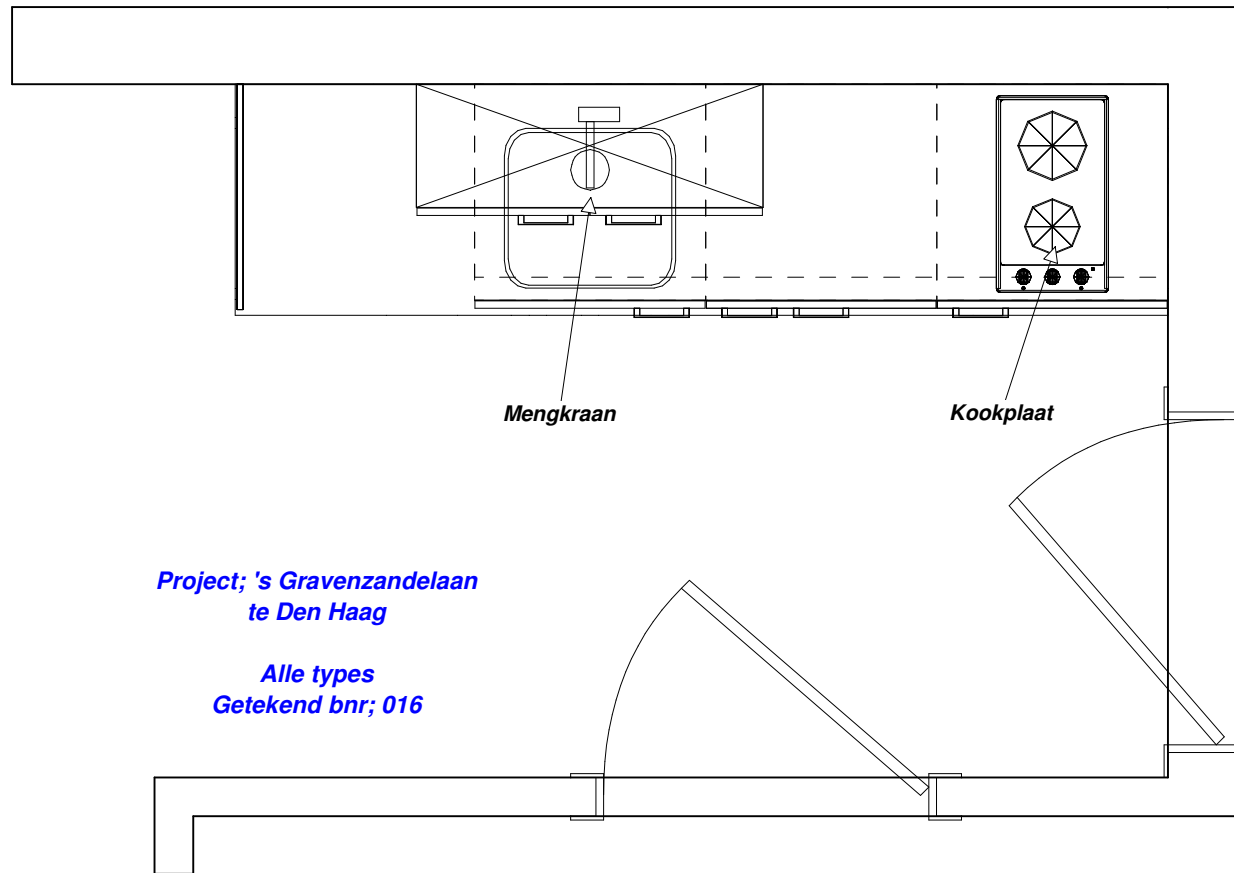

16
600 900 600 600

**Project; 's Gravenzandelaan
te Den Haag**

**Alle types
Getekend bnr; 016**

DEZE TEKENING IS NIET BINDEND

Client: Open Investments 2 B.V.
Ontwerp: xx 's Gravenzandelaan Den Haag - Alle types
Verkoper: Asto Keukens
Datum: 11/12/19

Merk: Nobilia v. 235
Model: Laser
Greep: Damast wit
Schaal: Passende schaal

Kleuren zijn indicatief
en dus niet bindend.