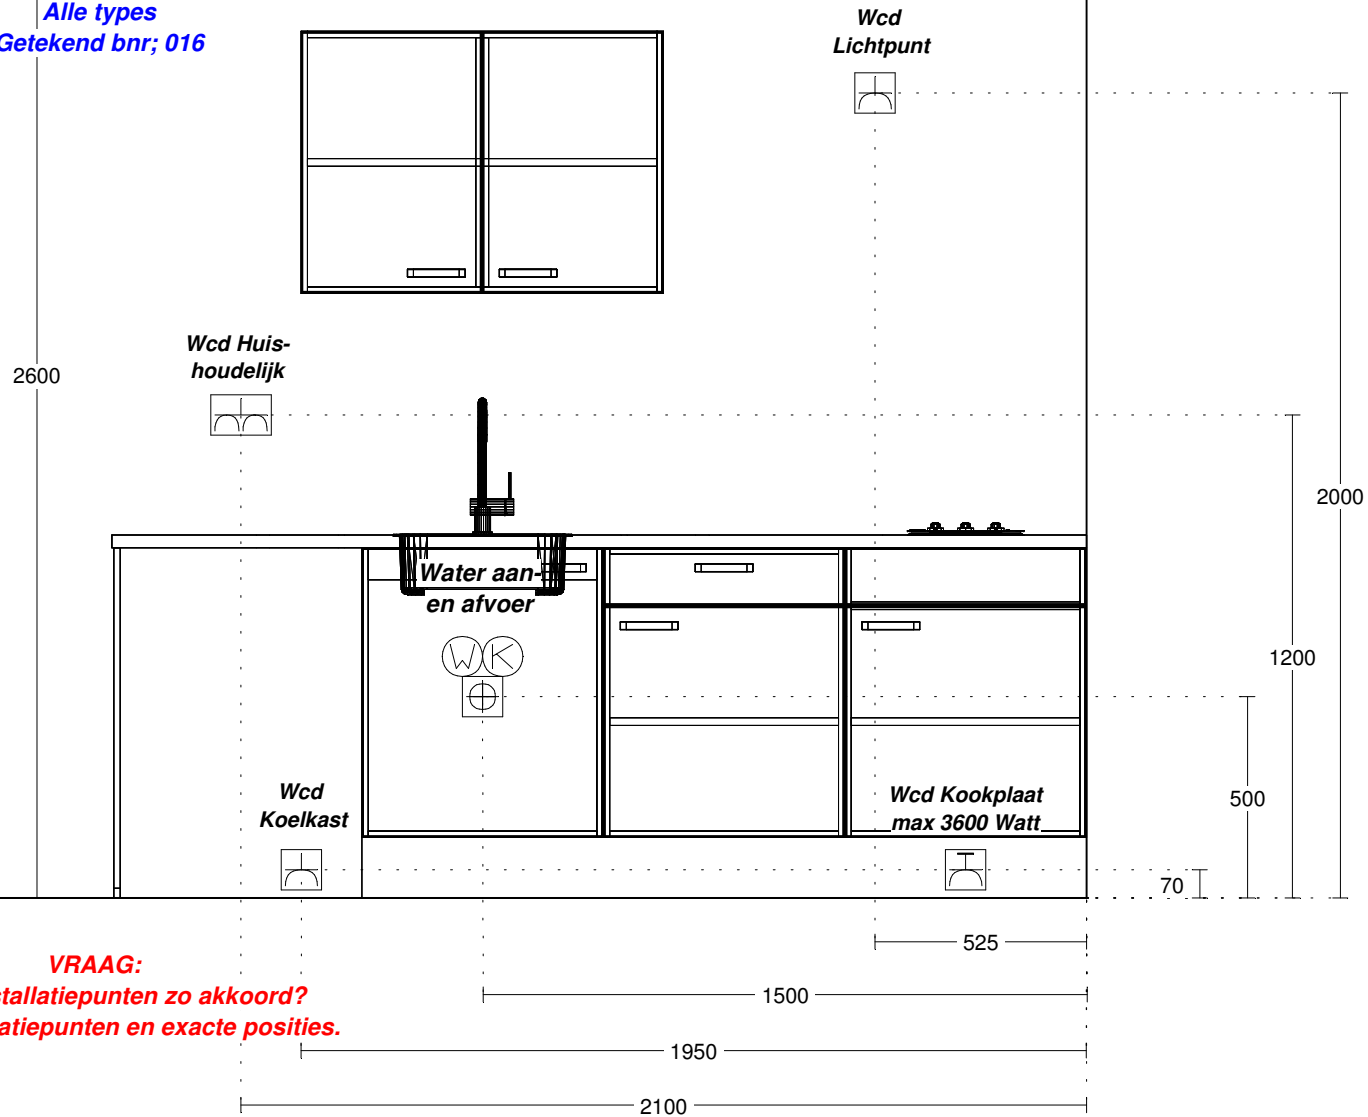

Kleuren zijn indicatief
en dus niet bindend.

Project; 's Gravenzandelaan
te Den Haag

Alle types
Getekend bnr; 016

VRAAG:
Zijn de installatiepunten zo akkoord?
Aantal installatiepunten en exacte posities.